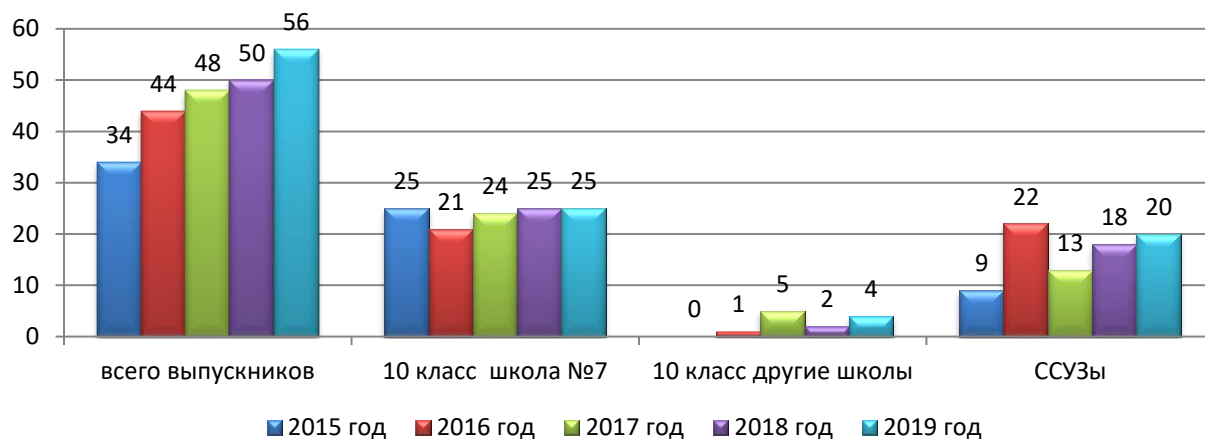

### Анализ распределения выпускников основной школы

год	количество выпускников	Поступил и в ССУЗы	Поступили в 10 класс		оставлены на повторный курс обучения	продолжают образование в форме семейного обучения	выехали за пределы района	выдана справка
			СОШ №7	другие СОШ				
2015	34	9	25	0	0		0	
2016	44	22	21	1	0		0	
2017	48	13	24	5	3		3	
2018	50	18	25	2	1		3	1
2019	56	20	25	4	3	2	1	1

#### Динамика распределения выпускников 9-х классов за 5 лет: